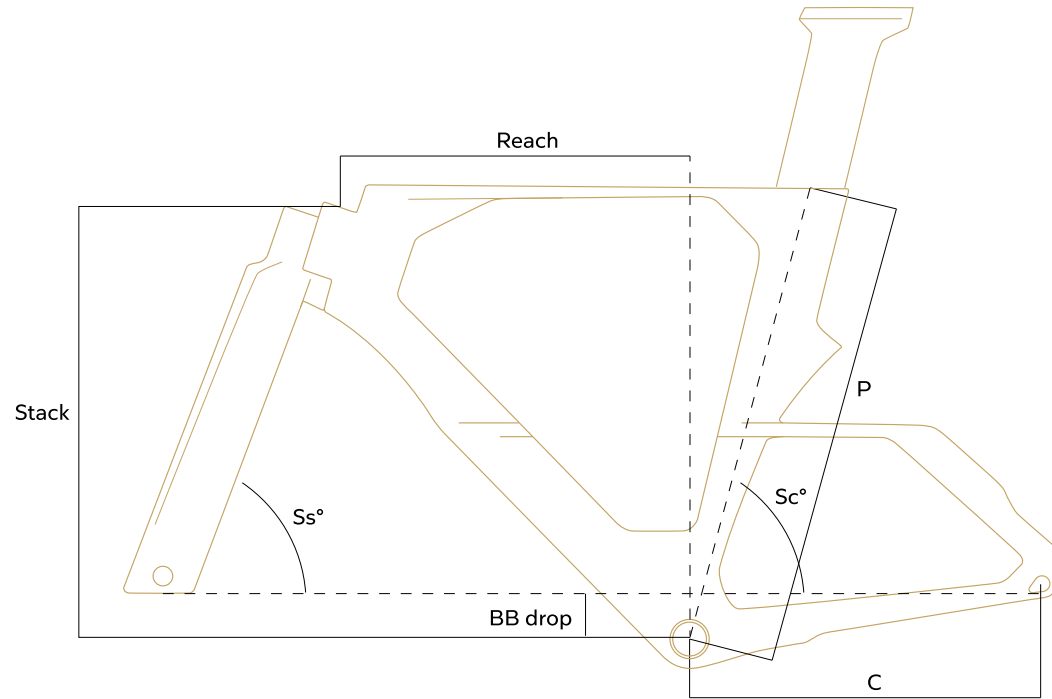

TT1

TT1

Size	P	Sc°	C	Ss°	BBdrop	Stack	Reach
S	508	77	400	72	70	471,73	396,55
M	528	77	400	72	70	490,75	406,55
L	528	77	400	72	70	490,75	426,55