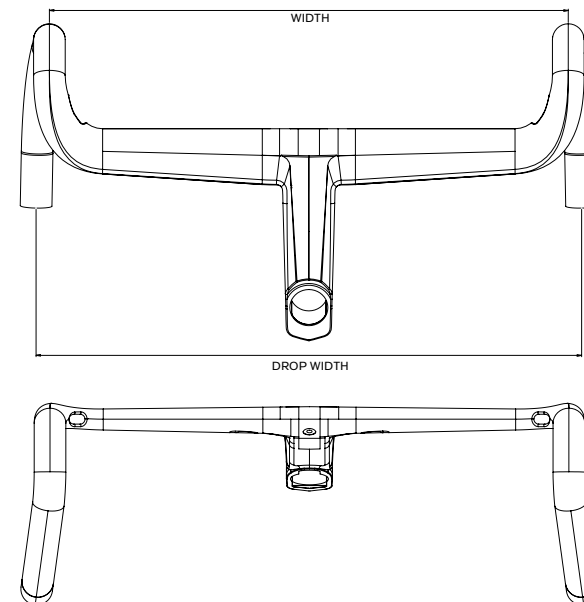

# CC.01

<b>HANDLEBAR</b>	370	370	390	410	390	410	390	410	430	390	410	430	410
<b>STEM</b>	80	90	90	90	100	100	110	110	110	120	120	120	130