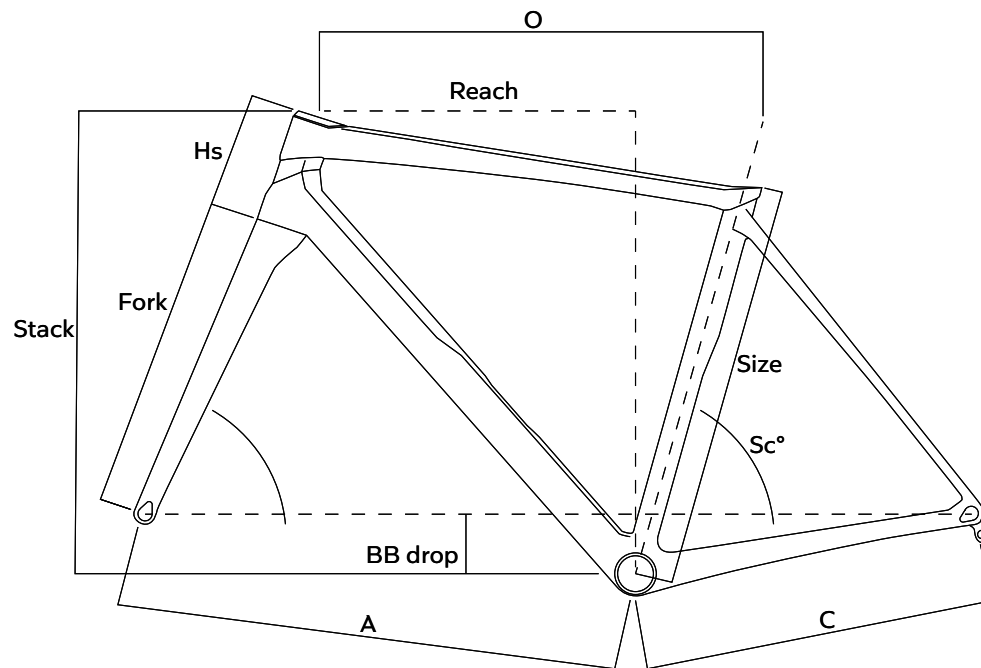

CB8

Road

Size	Fork	Sc°	A	C	Hs	Ss°	bbdrop	O	Stack	Reach
R420	379	75,50	576	408	103	70,6	72	504	510	370
R455	379	75,00	582	408	114	71	72	517	522	375
R485	379	74,50	591	408	130	71,5	72	535	539	383
R510	379	74,00	599	410	148	71,8	72	550	557	388
R530	379	73,50	605	414	164	72,5	72	567	575	395
R550	379	73,00	614,5	414	181	72,9	72	586	593	403
R570	379	73,00	625	414	200	73,1	72	599	612	410